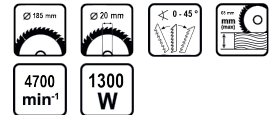

Циркулярътчен Ø185mm 1300W RD-CS31

Артикулен номер: **052131**

Баркод: **3800972028623**

ТЕХНИЧЕСКИ ХАРАКТЕРИСТИКИ

Параметър	Мерна единица	Стойност
Външен диаметър на диска (mm)	mm	185
Вътрешен диаметър на диска (mm)	mm	20
Диапазон на наклона от/до (°)	°	0 - 45
Лазер		Не
Макс. дълбочина на рязане при 45° (mm)	mm	45
Макс. дълбочина на рязане при 90° (mm)	mm	65
Макс. обороти без натоварване (min-1)	min-1	4700
Номинална мощност (W)	W	1300
Тип захранване		Мрежово

ОКОМПЛЕКТОВКА

Твърдосплавен диск	1 бр.
Инструмент за смяна на диска	1 бр.

ЛОГИСТИЧНА ИНФОРМАЦИЯ

Вид на пакета	Количество	Широчина Дължина Височина	Обем	Нето Бруто Тара	Баркод
брой	1 брой	31 x 25 x 19 cm	0.01473 м3	4.2750 - 4.7500 - 0.4750 кг	3800972028623